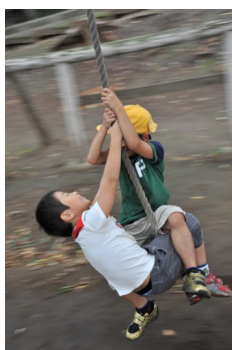

遊びも勉強もできる学童保育所

地域で育てる地域の仲間

しゃりっこベースキャンプ

9月のイベント どんぐりひろい

9月26日 下校途中にどんぐりを拾ったよ！

下校を待ってたコーチと一緒に、どんぐりをじゅんさい池で拾いながら、みんなで帰ってきました。

一心不乱に探すみんな。

しゃりっこに戻ってからは、食べられるドングリや食べ方講座、おもちゃにして遊ぶ工作の講習まで、楽しみました。

自宅に持って帰ったドングリの味はどうだったかな？

アスレチックに行きました。

27日の短縮授業の日に、アスレチックに遊びに行きました。ダイナミックに遊んで、汗びっしょりになって、楽しかったね。

学校始まったよ！

みんなで食べるおやつは美味しいね。
人気のチューペットでご満悦！

学童保育所 しゃりっこベースキャンプ

〒272-0836 市川市北国分3-21-13バプテスト北国分キリスト教会内

TEL 047-701-7852 FAX 047-701-7856